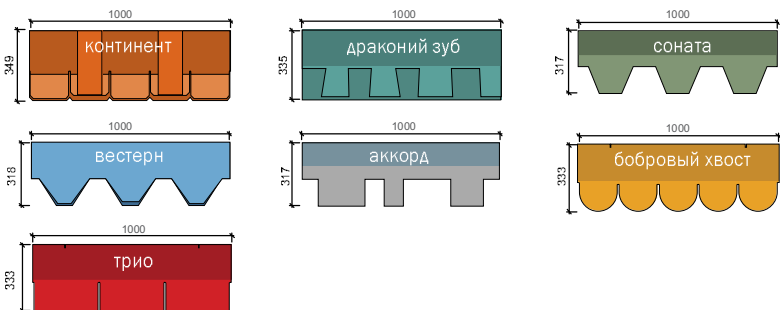

Формы нарезки ТехноНИКОЛЬ SHINGLAS