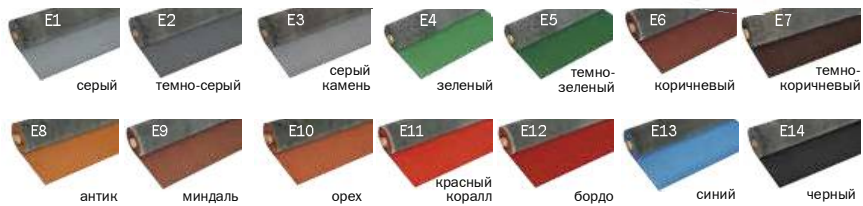

Коньково-карнизная черепица

К1 азия	К2 америка	К3 африка	К4 европа	К5 каньон	К6 клондайк	К7 ниагара	К8 прерия	К9 аликанте
К10 терра	К11 коррида	К12 индига	К13 кастилия	К14 севилья	К15 барселона	К16 тоскана	К17 алабама	К18 арizona
К19 атланта	К20 тexas	К21 юта	К22 мичиган	К23 огайо	К24 онтариио	К25 серый	К26 красный	К27 зеленый
К28 джайв коричневый	К29 синий	К30 коричневый	К31 миндаль	К32 антик	К33 nero	К34 олива	К35 сандал	К36 виски
К37 панговий	К38 тоledo	К39 гранада	К40 валенсия	К41 арагон	К42 микс красный	К43 микс коричневый	К44 микс серый	К45 микс зеленый

Ендовый ковер