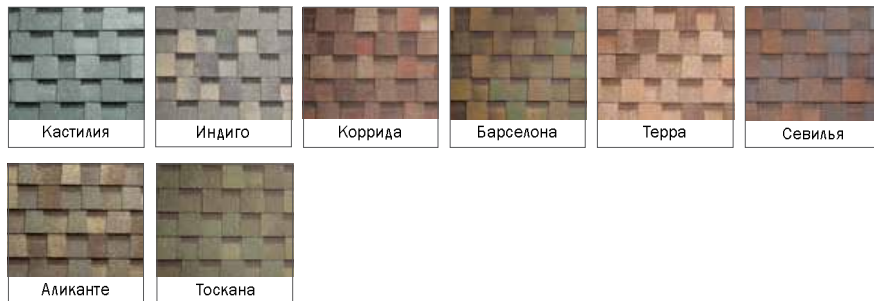

В ассортименте ТехноНИКОЛЬ SHINGLAS 62 вида черепицы различных форм и цветов. Вы можете предпочесть любой, остановив свой выбор на гибкой черепице ТехноНИКОЛЬ SHINGLAS.

## Серия ДЖАЗ

50 лет гарантия

ТехноНИКОЛЬ SHINGLAS серии ДЖАЗ – двуслойная черепица, имеющая особую форму нарезки, подчеркивающую объемность кровли. Специально разработанная гамма цветов, благодаря композиции из нескольких оттенков базальтовой посыпки, дает неповторимую игру оттенков. Серия ДЖАЗ подойдет для воплощения самых изысканных дизайнерских решений и поможет сделать ваш дом ярким архитектурным объектом, отражающим индивидуальность его владельцев. Коллекция обладает всеми качествами надежности и долговечности двуслойной битумной черепицы.

## Серия КАНТРИ

35 лет гарантия

ТехноНИКОЛЬ SHINGLAS серии КАНТРИ – двуслойная черепица, имеющая особую форму нарезки, подчеркивающую объемность кровли. Цветовая гамма коллекции включает в себя классические, хорошо зарекомендовавшие себя цвета, благодаря сочетанию нескольких оттенков посыпки передающие природную цветовую гамму. Строения под кровлей серии КАНТРИ будут отлично вписываться в природный ландшафт. Продукт обладает высокой