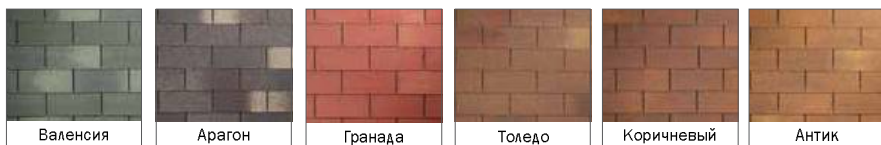

Коллекция Фламенко