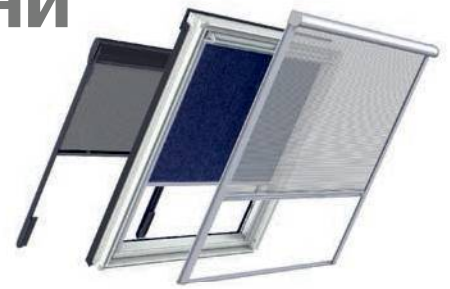

Шторы, жалюзи, рольставни

Комфорт в мансарде во многом зависит от аксессуаров. Слегка приглушить, рассеять свет или затемнить помещение помогут шторы VELUX. Для защиты от перегрева используйте маркизет и рольставни. Аксессуары VELUX идеально подходят ко всем моделям мансардных окон.

Подберите аксессуары для мансардных окон под ваши потребности и назначение помещений в доме!

Защита от жары

Маркизеты MIV/MNL

- ★ Снижает t^0 в жару на 5^{0*}.
- ★ Полупрозрачная ткань не препятствует обзору.
- ★ Управляется изнутри помещения.

MIV - к VELUX OPTIMA ✓

MNL - к VELUX PREMIUM ✓

Полное затемнение

Затемняющая штора «Сиеста» DKL

- ★ Для полного затемнения.
- ★ На направляющих, фиксируется в любом положении.
- ★ Смена положения в одно касание.

Подходит к линиям VELUX OPTIMA и PREMIUM.

Затемняющая штора «Дуо» DFD

- ★ Две шторы в одной: затемняющая и штора-плиссе.
- ★ На направляющих, фиксируется в любом положении.
- ★ Приглушает дневной свет.

Подходит к линиям VELUX OPTIMA и PREMIUM.